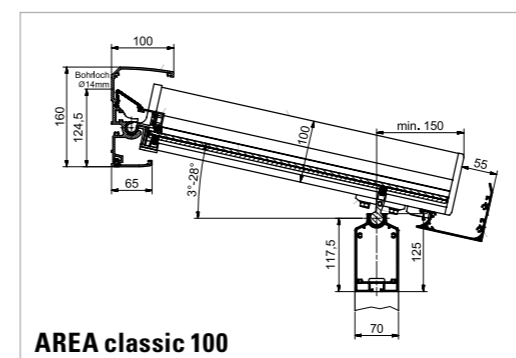

AREA exclusiv 100

AREA classic 150

AREA classic 100