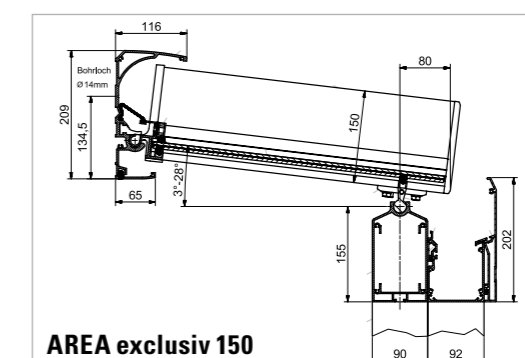

VEELZIJDIG ASSORTIMENT ELEGANTE KLEUREN

Stem de kleur van uw AREA glazen terrassysteem af op uw inrichtingsstijl. Maak een keuze uit een veelzijdig pallet edele grijs tinten of ga voor een heel andere kleur. Verander met een stof uit de LEINER stofcollectie uw terras in een gezellige woonkamer.

LEINER LOUNGE KLEUREN:
Gecoat in hoogwaardige LEINER LOUNGE kleuren met een fijn gestructureerd oppervlak. Uw terrasoverkapping AREA wordt een echte blikvanger.

De AREA is verkrijgbaar in 3 standaardkleuren:
• LEINER LOUNGE donkergrijs
• LEINER LOUNGE grijs
• Verkeerswit RAL 9016

U kunt ook kiezen voor een van onze 16 overige LEINER LOUNGE structuurkleuren. Alternatief kunt u tegen meerprijs uw favoriete RAL-kleur uitzoeken.

EDELE DOEKEN VOOR EEN MOOIE ZONWERING

2 ELEMENTEN VOOR UW INDIVIDUELE VORMGEVING

De combinatie van een hoogwaardige techniek en een weersbestendig en edel zonweringdoek maakt de zonwering perfect. LEINER zonweringdoeken staan bekend om kwaliteit en elegantie. Maak een keuze uit vele aantrekkelijke dessins uit de verschillende LEINER kleurwerelden en een groot aantal speciale doekmaterialen.

TECHNIEK EN DETAILS

Alle profielen van het AREA glazen terrassysteem beschikken over noodafvoeren voor de bescherming tegen vorst. Ze voorkomen schade wanneer het kwik onder nul daalt.