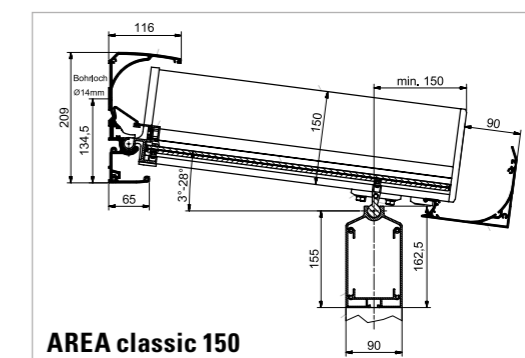

AREA classic 100

AREA classic 150

- cm Maximale breedte
- Gekoppelde installatie
- cm Max. dakdiepte AREA 100
- cm Max. dakdiepte AREA 150
- Graden Hellingshoek dak
- LED Verlichting

Ontdek in 12 stappen de zonwering die bij u past!  
Beantwoord 12 eenvoudige vragen m. b. t. uw wensen, behoeften en de bouwkundige situatie. Vervolgens ontvangt u een overzicht over welke producten aan deze wensen en eisen voldoen.  
Gratis app voor: iOS/Apple, Android en Windows Mobile