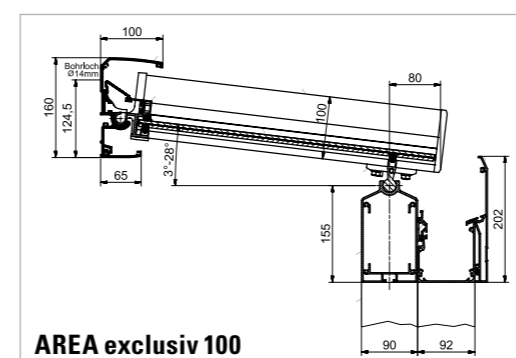

VEELZIJDIG ASSORTIMENT ELEGANTE KLEUREN

Stem de kleur van uw AREA glazen terrassysteem af op uw inrichtingsstijl. Maak een keuze uit een veelzijdig pallet edele grijs tinten of ga voor een heel andere kleur. Verander met een stof uit de LEINER stofcollectie uw terras in een gezellige woonkamer.

LEINER LOUNGE KLEUREN:
Gecoat in hoogwaardige LEINER LOUNGE kleuren met een fijn gestructureerd oppervlak. Uw terrasoverkapping AREA wordt een echte blikvanger.

De AREA is verkrijgbaar in 3 standaardkleuren:
• LEINER LOUNGE donkergrijs
• LEINER LOUNGE grijs
• Verkeerswit RAL 9016

U kunt ook kiezen voor een van onze 16 overige LEINER LOUNGE structuurkleuren. Alternatief kunt u tegen meerprijs uw favoriete RAL-kleur uitzoeken.

EDELE DOEKEN VOOR EEN MOOIE ZONWERING

2 ELEMENTEN VOOR UW INDIVIDUELE VORMGEVING

De combinatie van een hoogwaardige techniek en een weersbestendig en edel zonweringdoek maakt de zonwering perfect. LEINER zonweringdoeken staan bekend om kwaliteit en elegantie. Maak een keuze uit vele aantrekkelijke dessins uit de verschillende LEINER kleurwerelden en een groot aantal speciale doekmaterialen.

TECHNIEK EN DETAILS

Alle profielen van het AREA glazen terrassysteem beschikken over noodafvoeren voor de bescherming tegen vorst. Ze voorkomen schade wanneer het kwik onder nul daalt.